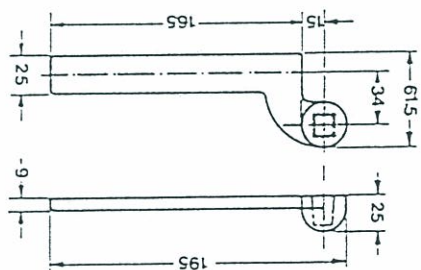

Cardine superiore per porte a battente  
 Top pivot for single action doors  
 Pivote superior para puertas de acción sencilla  
 Pivot supérieur pour portes à battant

Braccio inferiore per porte sinistre a battente  
 Bottom pivot for single action left hand doors  
 Brazo inferior para puertas izquierdas de acción sencilla  
 Pivot inférieur pour portes gauches à battant

Braccio inferiore per porte destre a battente  
 Bottom pivot for single right hand doors  
 Brazo inferior para puertas derechas de acción sencilla  
 Pivot inférieur pour portes droites à battant

Cardine superiore per porte a ventola  
 Top pivot for double action doors  
 Pivote superior para puertas de vaivén à double action