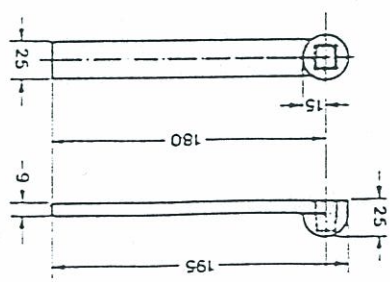

Cardine superiore per porte a battente  
 Top pivot for single action doors  
 Pivote superior para puertas de acción sencilla  
 Pivot supérieur pour portes à battant

Braccio inferiore per porte sinistre a battente  
 Bottom pivot for single action left hand doors  
 Brazo inferior para puertas izquierdas de acción sencilla  
 Pivot inférieur pour portes gauches à battant

Braccio inferiore per porte destre a battente  
 Bottom pivot for single right hand doors  
 Brazo inferior para puertas derechas de acción sencilla  
 Pivot inférieur pour portes droites à battant

Cardine superiore per porte a ventola  
 Top pivot for double action doors  
 Pivote superior para puertas de vaivén à double action