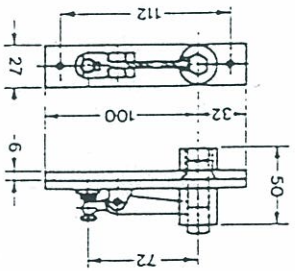

Cardine superiore per porte a battente  
 Top pivot for single action doors  
 Pivote superior para puertas de acción sencilla  
 Pivot supérieur pour portes à battant

Braccio inferiore per porte sinistre a battente  
 Bottom pivot for single action left hand doors  
 Brazo inferior para puertas izquierdas de acción sencilla  
 Pivot inférieur pour portes gauches à battant

Braccio inferiore per porte destre a battente  
 Bottom pivot for single right hand doors  
 Brazo inferior para puertas derechas de acción sencilla  
 Pivot inférieur pour portes droites à battant

Cardine superiore per porte a ventola  
 Top pivot for double action doors  
 Pivote superior para puertas de vaivén à double action

Braccio inferiore per porte a ventola  
 Bottom pivot for double action doors  
 Brazo inferior para puertas de vaivén à double action