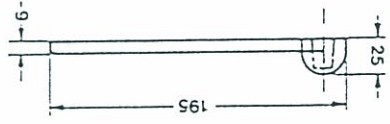

Cardine superiore per porte a battente  
 Top pivot for single action doors  
 Pivote superior para puertas de acción sencilla  
 Pivot supérieur pour portes à battant

Braccio inferiore per porte sinistre a battente  
 Bottom pivot for single action left hand doors  
 Brazo inferior para puertas izquierdas de acción sencilla  
 Pivot inférieur pour portes gauches à battant

Braccio inferiore per porte destre a battente  
 Bottom pivot for single right hand doors  
 Brazo inferior para puertas derechas de acción sencilla  
 Pivot inférieur pour portes droites à battant

Cardine superiore per porte a ventola  
 Top pivot for double action doors  
 Pivote superior para puertas de vaivén à double action

Braccio inferiore per porte a ventola  
 Bottom pivot for double action doors  
 Brazo inferior para puertas de vaivén à double action